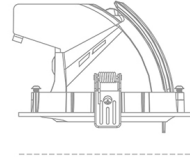

DOWNLIGHT QUNA A MICRO 935 14W 15° WHITE PREMIUM WHITE ON/OFF

Kod produktu: N212-K0003-HE935-HA-P15-ZC01_350-S9-###

100 mm

Ø 136 mm

LED	COB
Barwa światła	3500 [K] PREMIUM WHITE
CRI	90
Strumień led chip	2131 [lm]
Strumień światła z oprawy	1704 [lm]
Zasilanie systemu	14 [W]
Wydajność oprawy oświetleniowej	122 [lm/W]
Kąt świecenia	15°
Sterowanie	ON/OFF
MacAdam	3 SDCM

Downlight LED

Oprawa typu downlight przeznaczona do montażu w sufitach podwieszanych. Obudowa oprawy wykonana ze stopów aluminium. Posiada szklaną przesłonę. Dostępna w kolorze białym, czarnym oraz na zamówienie istnieje możliwość lakierowania na dowolny kolor z palety RAL. Obudowa pozwala na regulację w dwóch płaszczyznach. Dostępne odbłyśniki w kątach 15, 24, 36 i 60 stopni. Maksymalna moc lampy to 23W.

OPRAWA

Waga	0,6 [kg]
Ochronność IP , IK , klasa	IP 20, IK 3,
Kolor oprawy	WHITE
Rodzaj przesłony	Glass
Napięcie zasilania	220-240V 50-60Hz

Uwaga: Wszystkie dane są wartościami typowymi. Tolerancja pomiarów +/-10%. Funkcje systemu mogą ulec zmianie wraz z ulepszeniami produktu ze względu na postęp techniczny.