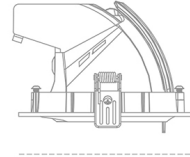

## DOWNLIGHT QUNA A MICRO 930 11W 36° WHITE PREMIUM WHITE ON/OFF

Kod produktu: N212-K0003-HE930-HA-P36-ZC01\_250-S9-###

100 mm

Ø 136 mm

LED	COB
Barwa światła	3000 [K] PREMIUM WHITE
CRI	90
Strumień led chip	1497 [lm]
Strumień światła z oprawy	1197 [lm]
Zasilanie systemu	11 [W]
Wydajność oprawy oświetleniowej	109 [lm/W]
Kąt świecenia	36°
Sterowanie	ON/OFF
MacAdam	3 SDCM

### Downlight LED

Oprawa typu downlight przeznaczona do montażu w sufitach podwieszanych. Obudowa oprawy wykonana ze stopów aluminium. Posiada szklaną przesłonę. Dostępna w kolorze białym, czarnym oraz na zamówienie istnieje możliwość lakierowania na dowolny kolor z palety RAL. Obudowa pozwala na regulację w dwóch płaszczyznach. Dostępne odbłyśniki w kątach 15, 24, 36 i 60 stopni. Maksymalna moc lampy to 23W.

### OPRAWA

Waga	0,6 [kg]
Ochronność IP , IK , klasa	IP 20, IK 3,
Kolor oprawy	WHITE
Rodzaj przesłony	Glass
Napięcie zasilania	220-240V 50-60Hz

Uwaga: Wszystkie dane są wartościami typowymi. Tolerancja pomiarów +/-10%. Funkcje systemu mogą ulec zmianie wraz z ulepszeniami produktu ze względu na postęp techniczny.