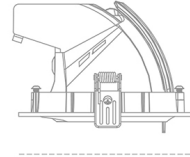

Ø136 mm

LED	COB
Barwa światła	3000 [K] PREMIUM WHITE
CRI	90
Strumień led chip	3143 [lm]
Strumień światła z oprawy	2514 [lm]
Zasilanie systemu	21 [W]
Wydajność oprawy oświetleniowej	120 [lm/W]
Kąt świecenia	24°
Sterowanie	ON/OFF
MacAdam	3 SDCM

Downlight LED

Oprawa typu downlight przeznaczona do montażu w sufitach podwieszanych. Obudowa oprawy wykonana ze stopów aluminium. Posiada szklaną przesłonę. Dostępna w kolorze białym, czarnym oraz na zamówienie istnieje możliwość lakierowania na dowolny kolor z palety RAL. Obudowa pozwala na regulację w dwóch płaszczyznach. Dostępne odbłyśniki w kątach 15, 24, 36 i 60 stopni. Maksymalna moc lampy to 23W.

OPRAWA

Waga	0,6 [kg]
Ochronność IP , IK , klasa	IP 20, IK 3,
Kolor oprawy	WHITE
Rodzaj przesłony	Glass
Napięcie zasilania	220-240V 50-60Hz

Uwaga: Wszystkie dane są wartościami typowymi. Tolerancja pomiarów +/-10%. Funkcje systemu mogą ulec zmianie wraz z ulepszeniami produktu ze względu na postęp techniczny.

OPCJE

kolor oprawy do wyboru z palety RAL - na zapytanie, przesłona antyodbleniowa "plaster miodu", możliwość sterowania mocą świecenia za pomocą systemu CASAMBI / DALI / PHASE CUT