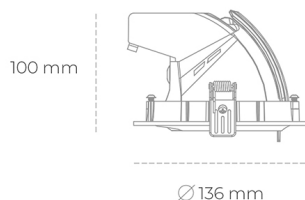

DOWNLIGHT QUNA A MICRO 957 19W 24° WHITE SPECIAL ON/OFF

Kod produktu: N212-K0003-CC957-H8-P24-ZC01_500-S9-###

LED	COB
Barwa światła	5700 [K] SPECIAL
CRI	90
Strumień led chip	2551 [lm]
Strumień światła z oprawy	2040 [lm]
Zasilanie systemu	19 [W]
Wydajność oprawy oświetleniowej	107 [lm/W]
Kąt świecenia	24°
Sterowanie	ON/OFF
MacAdam	3 SDCM

Downlight LED

Oprawa typu downlight przeznaczona do montażu w sufitach podwieszanych. Obudowa oprawy wykonana ze stopów aluminium. Posiada szklaną przesłonę. Dostępna w kolorze białym, czarnym oraz na zamówienie istnieje możliwość lakierowania na dowolny kolor z palety RAL. Obudowa pozwala na regulację w dwóch płaszczyznach. Dostępne odbłyśniki w kątach 15, 24, 36 i 60 stopni. Maksymalna moc lampy to 23W.

OPRAWA

Waga	0,6 [kg]
Ochronność IP , IK , klasa	IP 20, IK 3,
Kolor oprawy	WHITE
Rodzaj przesłony	Glass
Napięcie zasilania	220-240V 50-60Hz

Uwaga: Wszystkie dane są wartościami typowymi. Tolerancja pomiarów +/-10%. Funkcje systemu mogą ulec zmianie wraz z ulepszeniami produktu ze względu na postęp techniczny.