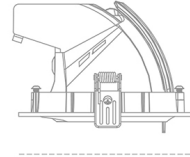

Ø136 mm

LED	COB
Barwa światła	4000 [K] HI EFFICIENT
CRI	90
Strumień led chip	2260 [lm]
Strumień światła z oprawy	1808 [lm]
Zasilanie systemu	14 [W]
Wydajność oprawy oświetleniowej	129 [lm/W]
Kąt świecenia	15°
Sterowanie	ON/OFF
MacAdam	3 SDCM

Downlight LED

Oprawa typu downlight przeznaczona do montażu w sufitach podwieszanych. Obudowa oprawy wykonana ze stopów aluminium. Posiada szklaną przesłonę. Dostępna w kolorze białym, czarnym oraz na zamówienie istnieje możliwość lakierowania na dowolny kolor z palety RAL. Obudowa pozwala na regulację w dwóch płaszczyznach. Dostępne odbłyśniki w kątach 15, 24, 36 i 60 stopni. Maksymalna moc lampy to 23W.

OPRAWA

Waga	0,6 [kg]
Ochronność IP , IK , klasa	IP 20, IK 3,
Kolor oprawy	WHITE
Rodzaj przesłony	Glass
Napięcie zasilania	220-240V 50-60Hz

Uwaga: Wszystkie dane są wartościami typowymi. Tolerancja pomiarów +/-10%. Funkcje systemu mogą ulec zmianie wraz z ulepszeniami produktu ze względu na postęp techniczny.

OPCJE

kolor oprawy do wyboru z palety RAL - na zapytanie, przesłona antyodświeceniowa "plaster miodu", możliwość sterowania mocą świecenia za pomocą systemu CASAMBI / DALI / PHASE CUT