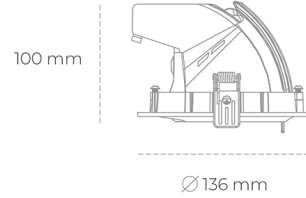

DOWNLIGHT QUNA A MICRO 825 23W 60° BLACK BREAD ON/OFF

LED	COB
Barwa światła	2500 [K] BREAD
CRI	80
Strumień led chip	2808 [lm]
Strumień światła z oprawy	2246 [lm]
Zasilanie systemu	23 [W]
Wydajność oprawy oświetleniowej	98 [lm/W]
Kąt świecenia	60°
Sterowanie	ON/OFF
MacAdam	3 SDCM

Downlight LED

Oprawa typu downlight przeznaczona do montażu w sufitach podwieszanych. Obudowa oprawy wykonana ze stopów aluminium. Posiada szklaną przesłonę. Dostępna w kolorze białym, czarnym oraz na zamówienie istnieje możliwość lakierowania na dowolny kolor z palety RAL. Obudowa pozwala na regulację w dwóch płaszczyznach. Dostępne odbłyśniki w kątach 15, 24, 36 i 60 stopni. Maksymalna moc lampy to 23W.

OPRAWA

Waga	0,6 [kg]
Ochronność IP , IK , klasa	IP 20, IK 3,
Kolor oprawy	BLACK
Rodzaj przesłony	Glass
Napięcie zasilania	220-240V 50-60Hz

Uwaga: Wszystkie dane są wartościami typowymi. Tolerancja pomiarów +/-10%. Funkcje systemu mogą ulec zmianie wraz z ulepszeniami produktu ze względu na postęp techniczny.

OPCJE

kolor oprawy do wyboru z palety RAL - na zapytanie, przesłona antyodbleniowa "plaster miodu", możliwość sterowania mocą świecenia za pomocą systemu CASAMBI / DALI / PHASE CUT

Wygenerowano: 16.07.2024

+48 32 388 80 00

www.cora.pl
cora@cora.pl

Ulica: Ignatza Hakuby 18
41-914 Bytom, Polska