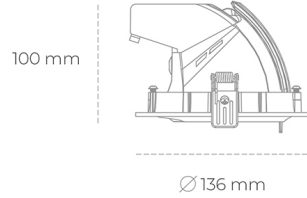

DOWNLIGHT QUNA A MICRO 825 14W 60° BLACK BREAD ON/OFF

LED	COB
Barwa światła	2500 [K] BREAD
CRI	80
Strumień led chip	1674 [lm]
Strumień światła z oprawy	1339 [lm]
Zasilanie systemu	14 [W]
Wydajność oprawy oświetleniowej	96 [lm/W]
Kąt świecenia	60°
Sterowanie	ON/OFF
MacAdam	3 SDCM

Downlight LED

Oprawa typu downlight przeznaczona do montażu w sufitach podwieszanych. Obudowa oprawy wykonana ze stopów aluminium. Posiada szklaną przesłonę. Dostępna w kolorze białym, czarnym oraz na zamówienie istnieje możliwość lakierowania na dowolny kolor z palety RAL. Obudowa pozwala na regulację w dwóch płaszczyznach. Dostępne odbłyśniki w kątach 15, 24, 36 i 60 stopni. Maksymalna moc lampy to 23W.

OPRAWA

Waga	0,6 [kg]
Ochronność IP , IK , klasa	IP 20, IK 3,
Kolor oprawy	BLACK
Rodzaj przesłony	Glass
Napięcie zasilania	220-240V 50-60Hz

Uwaga: Wszystkie dane są wartościami typowymi. Tolerancja pomiarów +/-10%. Funkcje systemu mogą ulec zmianie wraz z ulepszeniami produktu ze względu na postęp techniczny.

OPCJE

kolor oprawy do wyboru z palety RAL - na zapytanie, przesłona antyodbleniowa "plaster miodu", możliwość sterowania mocą świecenia za pomocą systemu CASAMBI / DALI / PHASE CUT

Wygenerowano: 29.06.2024

+48 32 388 80 00

www.cora.pl
cora@cora.pl

Ulica: Ignatza Hakuby 18
41-914 Bytom, Polska