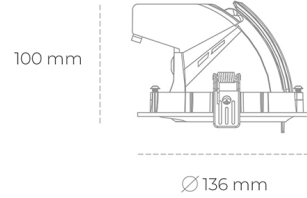

DOWNLIGHT QUNA A MICRO 825 23W 24° BLACK BREAD ON/OFF

LED	COB
Barwa światła	2500 [K] BREAD
CRI	80
Strumień led chip	2808 [lm]
Strumień światła z oprawy	2246 [lm]
Zasilanie systemu	23 [W]
Wydajność oprawy oświetleniowej	98 [lm/W]
Kąt świecenia	24°
Sterowanie	ON/OFF
MacAdam	3 SDCM

Downlight LED

Oprawa typu downlight przeznaczona do montażu w sufitach podwieszanych. Obudowa oprawy wykonana ze stopów aluminium. Posiada szklaną przesłonę. Dostępna w kolorze białym, czarnym oraz na zamówienie istnieje możliwość lakierowania na dowolny kolor z palety RAL. Obudowa pozwala na regulację w dwóch płaszczyznach. Dostępne odbłyśniki w kątach 15, 24, 36 i 60 stopni. Maksymalna moc lampy to 23W.

OPRAWA

Waga	0,6 [kg]
Ochronność IP , IK , klasa	IP 20, IK 3,
Kolor oprawy	BLACK
Rodzaj przesłony	Glass
Napięcie zasilania	220-240V 50-60Hz

Uwaga: Wszystkie dane są wartościami typowymi. Tolerancja pomiarów +/-10%. Funkcje systemu mogą ulec zmianie wraz z ulepszeniami produktu ze względu na postęp techniczny.

OPCJE

kolor oprawy do wyboru z palety RAL - na zapytanie, przesłona antyodblśniowa "plaster miodu", możliwość sterowania mocą świecenia za pomocą systemu CASAMBI / DALI / PHASE CUT

Wygenerowano: 16.07.2024

+48 32 388 80 00

www.cora.pl
cora@cora.pl

Ulica: Ignatza Hakuby 18
41-914 Bytom, Polska