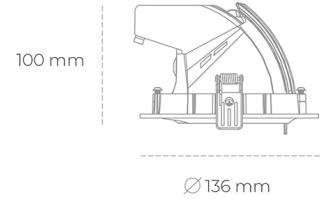

DOWNLIGHT QUNA A MICRO 825 21W 15° BLACK BREAD ON/OFF

LED	COB
Barwa światła	2500 [K] BREAD
CRI	80
Strumień led chip	2574 [lm]
Strumień światła z oprawy	2059 [lm]
Zasilanie systemu	21 [W]
Wydajność oprawy oświetleniowej	98 [lm/W]
Kąt świecenia	15°
Sterowanie	ON/OFF
MacAdam	3 SDCM

Downlight LED

Oprawa typu downlight przeznaczona do montażu w sufitach podwieszanych. Obudowa oprawy wykonana ze stopów aluminium. Posiada szklaną przesłonę. Dostępna w kolorze białym, czarnym oraz na zamówienie istnieje możliwość lakierowania na dowolny kolor z palety RAL. Obudowa pozwala na regulację w dwóch płaszczyznach. Dostępne odbłyśniki w kątach 15, 24, 36 i 60 stopni. Maksymalna moc lampy to 23W.

OPRAWA

Waga	0,6 [kg]
Ochronność IP , IK , klasa	IP 20, IK 3,
Kolor oprawy	WHITE
Rodzaj przesłony	Glass
Napięcie zasilania	220-240V 50-60Hz

Uwaga: Wszystkie dane są wartościami typowymi. Tolerancja pomiarów +/-10%. Funkcje systemu mogą ulec zmianie wraz z ulepszeniami produktu ze względu na postęp techniczny.

OPCJE

kolor oprawy do wyboru z palety RAL - na zapytanie, przesłona antyodbleniowa "plaster miodu", możliwość sterowania mocą świecenia za pomocą systemu CASAMBI / DALI / PHASE CUT

Wygenerowano: 17.09.2024