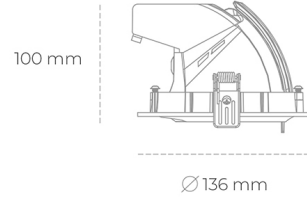

DOWNLIGHT QUNA A MICRO 825 19W 15° BLACK BREAD ON/OFF

LED	COB
Barwa światła	2500 [K] BREAD
CRI	80
Strumień led chip	2340 [lm]
Strumień światła z oprawy	1872 [lm]
Zasilanie systemu	19 [W]
Wydajność oprawy oświetleniowej	99 [lm/W]
Kąt świecenia	15°
Sterowanie	ON/OFF
MacAdam	3 SDCM

Downlight LED

Oprawa typu downlight przeznaczona do montażu w sufitach podwieszanych. Obudowa oprawy wykonana ze stopów aluminium. Posiada szklaną przesłonę. Dostępna w kolorze białym, czarnym oraz na zamówienie istnieje możliwość lakierowania na dowolny kolor z palety RAL. Obudowa pozwala na regulację w dwóch płaszczyznach. Dostępne odbłyśniki w kątach 15, 24, 36 i 60 stopni. Maksymalna moc lampy to 23W.

OPRAWA

Waga	0,6 [kg]
Ochronność IP , IK , klasa	IP 20, IK 3,
Kolor oprawy	BLACK
Rodzaj przesłony	Glass
Napięcie zasilania	220-240V 50-60Hz

Uwaga: Wszystkie dane są wartościami typowymi. Tolerancja pomiarów +/-10%. Funkcje systemu mogą ulec zmianie wraz z ulepszeniami produktu ze względu na postęp techniczny.

OPCJE

kolor oprawy do wyboru z palety RAL - na zapytanie, przesłona antyodbleniowa "plaster miodu", możliwość sterowania mocą świecenia za pomocą systemu CASAMBI / DALI / PHASE CUT

Wygenerowano: 16.07.2024

+48 32 388 80 00

www.cora.pl
cora@cora.pl

Ulica: Ignatza Hakuby 18
41-914 Bytom, Polska