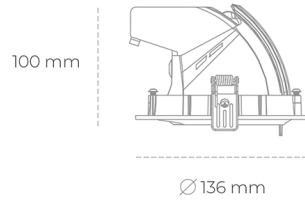

DOWNLIGHT QUNA A MICRO 820 21W 24° BLACK MEAT PINK ON/OFF

LED	COB
Barwa światła	2000 [K] MEAT PINK
CRI	80
Strumień led chip	1845 [lm]
Strumień światła z oprawy	1476 [lm]
Zasilanie systemu	21 [W]
Wydajność oprawy oświetleniowej	70 [lm/W]
Kąt świecenia	24°
Sterowanie	ON/OFF
MacAdam	3 SDCM

Downlight LED

Oprawa typu downlight przeznaczona do montażu w sufitach podwieszanych. Obudowa oprawy wykonana ze stopów aluminium. Posiada szklaną przesłonę. Dostępna w kolorze białym, czarnym oraz na zamówienie istnieje możliwość lakierowania na dowolny kolor z palety RAL. Obudowa pozwala na regulację w dwóch płaszczyznach. Dostępne odbłyśniki w kątach 15, 24, 36 i 60 stopni. Maksymalna moc lampy to 23W.

OPRAWA

Waga	0,6 [kg]
Ochronność IP , IK , klasa	IP 20, IK 3,
Kolor oprawy	BLACK
Rodzaj przesłony	Glass
Napięcie zasilania	220-240V 50-60Hz

Uwaga: Wszystkie dane są wartościami typowymi. Tolerancja pomiarów +/-10%. Funkcje systemu mogą ulec zmianie wraz z ulepszeniami produktu ze względu na postęp techniczny.

OPCJE

kolor oprawy do wyboru z palety RAL - na zapytanie, przesłona antyodbleniowa "plaster miodu", możliwość sterowania mocą świecenia za pomocą systemu CASAMBI / DALI / PHASE CUT

Wygenerowano: 26.06.2024

+48 32 388 80 00

www.cora.pl
cora@cora.pl

Ulica: Ignatza Hakuby 18
41-914 Bytom, Polska