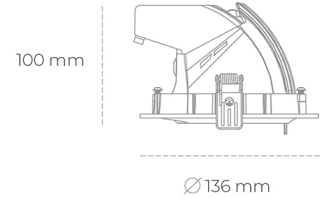

DOWNLIGHT QUNA A MICRO 820 19W 15° BLACK MEAT PINK ON/OFF

LED	COB
Barwa światła	2000 [K] MEAT PINK
CRI	80
Strumień led chip	1741 [lm]
Strumień światła z oprawy	1392 [lm]
Zasilanie systemu	19 [W]
Wydajność oprawy oświetleniowej	73 [lm/W]
Kąt świecenia	15°
Sterowanie	ON/OFF
MacAdam	3 SDCM

Downlight LED

Oprawa typu downlight przeznaczona do montażu w sufitach podwieszanych. Obudowa oprawy wykonana ze stopów aluminium. Posiada szklaną przesłonę. Dostępna w kolorze białym, czarnym oraz na zamówienie istnieje możliwość lakierowania na dowolny kolor z palety RAL. Obudowa pozwala na regulację w dwóch płaszczyznach. Dostępne odbłyśniki w kątach 15, 24, 36 i 60 stopni. Maksymalna moc lampy to 23W.

OPRAWA

Waga	0,6 [kg]
Ochronność IP , IK , klasa	IP 20, IK 3,
Kolor oprawy	WHITE
Rodzaj przesłony	Glass
Napięcie zasilania	220-240V 50-60Hz

Uwaga: Wszystkie dane są wartościami typowymi. Tolerancja pomiarów +/-10%. Funkcje systemu mogą ulec zmianie wraz z ulepszeniami produktu ze względu na postęp techniczny.

OPCJE

kolor oprawy do wyboru z palety RAL - na zapytanie, przesłona antyodbleniowa "plaster miodu", możliwość sterowania mocą świecenia za pomocą systemu CASAMBI / DALI / PHASE CUT

Wygenerowano: 17.09.2024