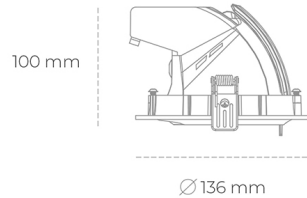

DOWNLIGHT QUNA A MICRO 940 14W 36° BLACK | ON/OFF

LED	COB
Barwa światła	4000 [K] |
CRI	90
Strumień led chip	1691 [lm]
Strumień światła z oprawy	1352 [lm]
Zasilanie systemu	14 [W]
Wydajność oprawy oświetleniowej	97 [lm/W]
Kąt świecenia	36°
Sterowanie	ON/OFF
MacAdam	3 SDCM

Downlight LED

Oprawa typu downlight przeznaczona do montażu w sufitach podwieszanych. Obudowa oprawy wykonana ze stopów aluminium. Posiada szklaną przesłonę. Dostępna w kolorze białym, czarnym oraz na zamówienie istnieje możliwość lakierowania na dowolny kolor z palety RAL. Obudowa pozwala na regulację w dwóch płaszczyznach. Dostępne odbłyśniki w kątach 15, 24, 36 i 60 stopni. Maksymalna moc lampy to 23W.

OPRAWA

Waga	0,6 [kg]
Ochronność IP , IK , klasa	IP 20, IK 3,
Kolor oprawy	BLACK
Rodzaj przesłony	Glass
Napięcie zasilania	220-240V 50-60Hz

Uwaga: Wszystkie dane są wartościami typowymi. Tolerancja pomiarów +/-10%. Funkcje systemu mogą ulec zmianie wraz z ulepszeniami produktu ze względu na postęp techniczny.

OPCJE

kolor oprawy do wyboru z palety RAL - na zapytanie, przesłona antyodbleniowa "plaster miodu", możliwość sterowania mocą świecenia za pomocą systemu CASAMBI / DALI / PHASE CUT

Wygenerowano: 16.07.2024

+48 32 388 80 00

www.cora.pl
cora@cora.pl

Ulica: Ignatza Hakuby 18
41-914 Bytom, Polska