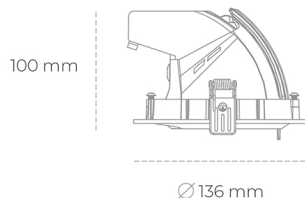

DOWNLIGHT QUNA A MICRO 927 23W 24° BLACK | ON/OFF

LED	COB
Barwa światła	2700 [K] |
CRI	80
Strumień led chip	2667 [lm]
Strumień światła z oprawy	2133 [lm]
Zasilanie systemu	23 [W]
Wydajność oprawy oświetleniowej	93 [lm/W]
Kąt świecenia	24°
Sterowanie	ON/OFF
MacAdam	3 SDCM

Downlight LED

Oprawa typu downlight przeznaczona do montażu w sufitach podwieszanych. Obudowa oprawy wykonana ze stopów aluminium. Posiada szklaną przesłonę. Dostępna w kolorze białym, czarnym oraz na zamówienie istnieje możliwość lakierowania na dowolny kolor z palety RAL. Obudowa pozwala na regulację w dwóch płaszczyznach. Dostępne odbłyśniki w kątach 15, 24, 36 i 60 stopni. Maksymalna moc lampy to 23W.

OPRAWA

Waga	0,6 [kg]
Ochronność IP , IK , klasa	IP 20, IK 3,
Kolor oprawy	BLACK
Rodzaj przesłony	Glass
Napięcie zasilania	220-240V 50-60Hz

Uwaga: Wszystkie dane są wartościami typowymi. Tolerancja pomiarów +/-10%. Funkcje systemu mogą ulec zmianie wraz z ulepszeniami produktu ze względu na postęp techniczny.

OPCJE

kolor oprawy do wyboru z palety RAL - na zapytanie, przesłona antyodbleniowa "plaster miodu", możliwość sterowania mocą świecenia za pomocą systemu CASAMBI / DALI / PHASE CUT

Wygenerowano: 16.07.2024

+48 32 388 80 00

www.cora.pl
cora@cora.pl

Ulica: Ignatza Hakuby 18
41-914 Bytom, Polska