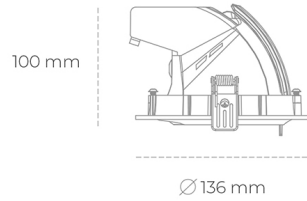

## DOWNLIGHT QUNA A MICRO 927 14W 24° BLACK | ON/OFF

Kod produktu: N212-K0002-RF927-H8-P24-ZC01\_350-S9-###

|                                 |           |
|---------------------------------|-----------|
| LED                             | COB       |
| Barwa światła                   | 2700 [K]  |
| CRI                             | 80        |
| Strumień led chip               | 1555 [lm] |
| Strumień światła z oprawy       | 1244 [lm] |
| Zasilanie systemu               | 14 [W]    |
| Wydajność oprawy oświetleniowej | 89 [lm/W] |
| Kąt świecenia                   | 24°       |
| Sterowanie                      | ON/OFF    |
| MacAdam                         | 3 SDCM    |

### Downlight LED

Oprawa typu downlight przeznaczona do montażu w sufitach podwieszanych. Obudowa oprawy wykonana ze stopów aluminium. Posiada szklaną przesłonę. Dostępna w kolorze białym, czarnym oraz na zamówienie istnieje możliwość lakierowania na dowolny kolor z palety RAL. Obudowa pozwala na regulację w dwóch płaszczyznach. Dostępne odbłyśniki w kątach 15, 24, 36 i 60 stopni. Maksymalna moc lampy to 23W.

### OPRAWA

|                            |                  |
|----------------------------|------------------|
| Waga                       | 0,6 [kg]         |
| Ochronność IP , IK , klasa | IP 20, IK 3,     |
| Kolor oprawy               | BLACK            |
| Rodzaj przesłony           | Glass            |
| Napięcie zasilania         | 220-240V 50-60Hz |