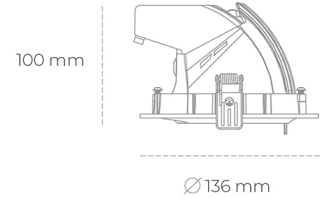

DOWNLIGHT QUNA A MICRO 850 21W 36° BLACK | ON/OFF

LED	COB
Barwa światła	5000 [K] |
CRI	80
Strumień led chip	3185 [lm]
Strumień światła z oprawy	2548 [lm]
Zasilanie systemu	21 [W]
Wydajność oprawy oświetleniowej	121 [lm/W]
Kąt świecenia	36°
Sterowanie	ON/OFF
MacAdam	3 SDCM

Downlight LED

Oprawa typu downlight przeznaczona do montażu w sufitach podwieszanych. Obudowa oprawy wykonana ze stopów aluminium. Posiada szklaną przesłonę. Dostępna w kolorze białym, czarnym oraz na zamówienie istnieje możliwość lakierowania na dowolny kolor z palety RAL. Obudowa pozwala na regulację w dwóch płaszczyznach. Dostępne odbłyśniki w kątach 15, 24, 36 i 60 stopni. Maksymalna moc lampy to 23W.

OPRAWA

Waga	0,6 [kg]
Ochronność IP , IK , klasa	IP 20, IK 3,
Kolor oprawy	WHITE
Rodzaj przesłony	Glass
Napięcie zasilania	220-240V 50-60Hz

Uwaga: Wszystkie dane są wartościami typowymi. Tolerancja pomiarów +/-10%. Funkcje systemu mogą ulec zmianie wraz z ulepszeniami produktu ze względu na postęp techniczny.

OPCJE

kolor oprawy do wyboru z palety RAL - na zapytanie, przesłona antyodbleniowa "plaster miodu", możliwość sterowania mocą świecenia za pomocą systemu CASAMBI / DALI / PHASE CUT

Wygenerowano: 17.09.2024