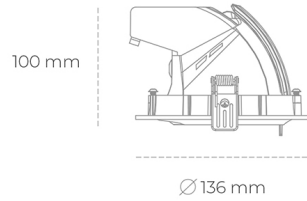

## DOWNLIGHT QUNA A MICRO 850 19W 24° BLACK | ON/OFF

Kod produktu: N212-K0002-RF850-H8-P24-ZC01\_500-S9-###

LED	COB
Barwa światła	5000 [K]
CRI	80
Strumień led chip	2895 [lm]
Strumień światła z oprawy	2316 [lm]
Zasilanie systemu	19 [W]
Wydajność oprawy oświetleniowej	122 [lm/W]
Kąt świecenia	24°
Sterowanie	ON/OFF
MacAdam	3 SDCM

### Downlight LED

Oprawa typu downlight przeznaczona do montażu w sufitach podwieszanych. Obudowa oprawy wykonana ze stopów aluminium. Posiada szklaną przesłonę. Dostępna w kolorze białym, czarnym oraz na zamówienie istnieje możliwość lakierowania na dowolny kolor z palety RAL. Obudowa pozwala na regulację w dwóch płaszczyznach. Dostępne odbłyśniki w kątach 15, 24, 36 i 60 stopni. Maksymalna moc lampy to 23W.

### OPRAWA

Waga	0,6 [kg]
Ochronność IP , IK , klasa	IP 20, IK 3,
Kolor oprawy	BLACK
Rodzaj przesłony	Glass
Napięcie zasilania	220-240V 50-60Hz

Uwaga: Wszystkie dane są wartościami typowymi. Tolerancja pomiarów +/-10%. Funkcje systemu mogą ulec zmianie wraz z ulepszeniami produktu ze względu na postęp techniczny.