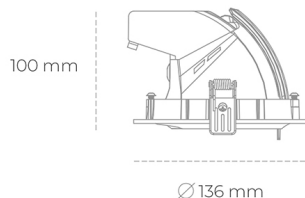

DOWNLIGHT QUNA A MICRO 840 23W 60° BLACK | ON/OFF

LED	COB
Barwa światła	4000 [K] |
CRI	80
Strumień led chip	3407 [lm]
Strumień światła z oprawy	2725 [lm]
Zasilanie systemu	23 [W]
Wydajność oprawy oświetleniowej	118 [lm/W]
Kąt świecenia	60°
Sterowanie	ON/OFF
MacAdam	3 SDCM

Downlight LED

Oprawa typu downlight przeznaczona do montażu w sufitach podwieszanych. Obudowa oprawy wykonana ze stopów aluminium. Posiada szklaną przesłonę. Dostępna w kolorze białym, czarnym oraz na zamówienie istnieje możliwość lakierowania na dowolny kolor z palety RAL. Obudowa pozwala na regulację w dwóch płaszczyznach. Dostępne odbłyśniki w kątach 15, 24, 36 i 60 stopni. Maksymalna moc lampy to 23W.

OPRAWA

Waga	0,6 [kg]
Ochronność IP , IK , klasa	IP 20, IK 3,
Kolor oprawy	BLACK
Rodzaj przesłony	Glass
Napięcie zasilania	220-240V 50-60Hz

Uwaga: Wszystkie dane są wartościami typowymi. Tolerancja pomiarów +/-10%. Funkcje systemu mogą ulec zmianie wraz z ulepszeniami produktu ze względu na postęp techniczny.

OPCJE

kolor oprawy do wyboru z palety RAL - na zapytanie, przesłona antyodbleniowa "plaster miodu", możliwość sterowania mocą świecenia za pomocą systemu CASAMBI / DALI / PHASE CUT

Wygenerowano: 29.06.2024

+48 32 388 80 00

www.cora.pl
cora@cora.pl

Ulica: Ignatza Hakuby 18
41-914 Bytom, Polska