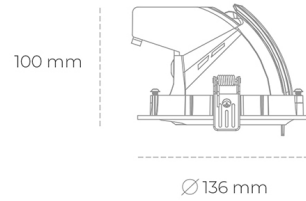

## DOWNLIGHT QUNA A MICRO 840 19W 60° BLACK | ON/OFF

Kod produktu: N212-K0002-RF840-H8-P60-ZC01\_500-S9-###

LED	COB
Barwa światła	4000 [K]
CRI	80
Strumień led chip	2839 [lm]
Strumień światła z oprawy	2271 [lm]
Zasilanie systemu	19 [W]
Wydajność oprawy oświetleniowej	120 [lm/W]
Kąt świecenia	60°
Sterowanie	ON/OFF
MacAdam	3 SDCM

### Downlight LED

Oprawa typu downlight przeznaczona do montażu w sufitach podwieszanych. Obudowa oprawy wykonana ze stopów aluminium. Posiada szklaną przesłonę. Dostępna w kolorze białym, czarnym oraz na zamówienie istnieje możliwość lakierowania na dowolny kolor z palety RAL. Obudowa pozwala na regulację w dwóch płaszczyznach. Dostępne odbłyśniki w kątach 15, 24, 36 i 60 stopni. Maksymalna moc lampy to 23W.

### OPRAWA

Waga	0,6 [kg]
Ochronność IP , IK , klasa	IP 20, IK 3,
Kolor oprawy	BLACK
Rodzaj przesłony	Glass
Napięcie zasilania	220-240V 50-60Hz

Uwaga: Wszystkie dane są wartościami typowymi. Tolerancja pomiarów +/-10%. Funkcje systemu mogą ulec zmianie wraz z ulepszeniami produktu ze względu na postęp techniczny.