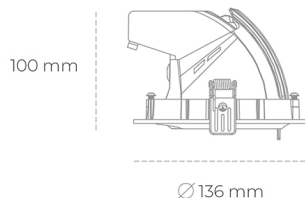

DOWNLIGHT QUNA A MICRO 840 21W 15° BLACK | ON/OFF

LED	COB
Barwa światła	4000 [K] |
CRI	80
Strumień led chip	3122 [lm]
Strumień światła z oprawy	2497 [lm]
Zasilanie systemu	21 [W]
Wydajność oprawy oświetleniowej	119 [lm/W]
Kąt świecenia	15°
Sterowanie	ON/OFF
MacAdam	3 SDCM

Downlight LED

Oprawa typu downlight przeznaczona do montażu w sufitach podwieszanych. Obudowa oprawy wykonana ze stopów aluminium. Posiada szklaną przesłonę. Dostępna w kolorze białym, czarnym oraz na zamówienie istnieje możliwość lakierowania na dowolny kolor z palety RAL. Obudowa pozwala na regulację w dwóch płaszczyznach. Dostępne odbłyśniki w kątach 15, 24, 36 i 60 stopni. Maksymalna moc lampy to 23W.

OPRAWA

Waga	0,6 [kg]
Ochronność IP , IK , klasa	IP 20, IK 3,
Kolor oprawy	BLACK
Rodzaj przesłony	Glass
Napięcie zasilania	220-240V 50-60Hz

Uwaga: Wszystkie dane są wartościami typowymi. Tolerancja pomiarów +/-10%. Funkcje systemu mogą ulec zmianie wraz z ulepszeniami produktu ze względu na postęp techniczny.

OPCJE

kolor oprawy do wyboru z palety RAL - na zapytanie, przesłona antyodbleniowa "plaster miodu", możliwość sterowania mocą świecenia za pomocą systemu CASAMBI / DALI / PHASE CUT

Wygenerowano: 16.07.2024

+48 32 388 80 00

www.cora.pl
cora@cora.pl

Ulica: Ignatza Hakuby 18
41-914 Bytom, Polska