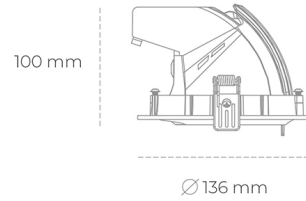

## DOWNLIGHT QUNA A MICRO 835 14W 36° BLACK | ON/OFF

Kod produktu: N212-K0002-RF835-H8-P36-ZC01\_350-S9-###

LED	COB
Barwa światła	3500 [K]
CRI	80
Strumień led chip	1948 [lm]
Strumień światła z oprawy	1558 [lm]
Zasilanie systemu	14 [W]
Wydajność oprawy oświetleniowej	111 [lm/W]
Kąt świecenia	36°
Sterowanie	ON/OFF
MacAdam	3 SDCM

### Downlight LED

Oprawa typu downlight przeznaczona do montażu w sufitach podwieszanych. Obudowa oprawy wykonana ze stopów aluminium. Posiada szklaną przesłonę. Dostępna w kolorze białym, czarnym oraz na zamówienie istnieje możliwość lakierowania na dowolny kolor z palety RAL. Obudowa pozwala na regulację w dwóch płaszczyznach. Dostępne odbłyśniki w kątach 15, 24, 36 i 60 stopni. Maksymalna moc lampy to 23W.

### OPRAWA

Waga	0,6 [kg]
Ochronność IP , IK , klasa	IP 20, IK 3,
Kolor oprawy	BLACK
Rodzaj przesłony	Glass
Napięcie zasilania	220-240V 50-60Hz

Uwaga: Wszystkie dane są wartościami typowymi. Tolerancja pomiarów +/-10%. Funkcje systemu mogą ulec zmianie wraz z ulepszeniami produktu ze względu na postęp techniczny.