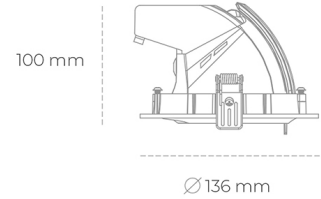

DOWNLIGHT QUNA A MICRO 835 23W 24° BLACK | ON/OFF

LED	COB
Barwa światła	3500 [K] |
CRI	80
Strumień led chip	3340 [lm]
Strumień światła z oprawy	2672 [lm]
Zasilanie systemu	23 [W]
Wydajność oprawy oświetleniowej	116 [lm/W]
Kąt świecenia	24°
Sterowanie	ON/OFF
MacAdam	3 SDCM

Downlight LED

Oprawa typu downlight przeznaczona do montażu w sufitach podwieszanych. Obudowa oprawy wykonana ze stopów aluminium. Posiada szklaną przesłonę. Dostępna w kolorze białym, czarnym oraz na zamówienie istnieje możliwość lakierowania na dowolny kolor z palety RAL. Obudowa pozwala na regulację w dwóch płaszczyznach. Dostępne odbłyśniki w kątach 15, 24, 36 i 60 stopni. Maksymalna moc lampy to 23W.

OPRAWA

Waga	0,6 [kg]
Ochronność IP , IK , klasa	IP 20, IK 3,
Kolor oprawy	WHITE
Rodzaj przesłony	Glass
Napięcie zasilania	220-240V 50-60Hz

Uwaga: Wszystkie dane są wartościami typowymi. Tolerancja pomiarów +/-10%. Funkcje systemu mogą ulec zmianie wraz z ulepszeniami produktu ze względu na postęp techniczny.

OPCJE

kolor oprawy do wyboru z palety RAL - na zapytanie, przesłona antyodbleniowa "plaster miodu", możliwość sterowania mocą świecenia za pomocą systemu CASAMBI / DALI / PHASE CUT

Wygenerowano: 17.09.2024