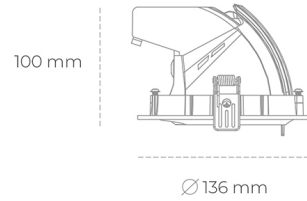

## DOWNLIGHT QUNA A MICRO 830 21W 60° BLACK | ON/OFF

Kod produktu: N212-K0002-RF830-H8-P60-ZC02\_550-S9-###

LED	COB
Barwa światła	3000 [K]
CRI	80
Strumień led chip	2994 [lm]
Strumień światła z oprawy	2395 [lm]
Zasilanie systemu	21 [W]
Wydajność oprawy oświetleniowej	114 [lm/W]
Kąt świecenia	60°
Sterowanie	ON/OFF
MacAdam	3 SDCM

### Downlight LED

Oprawa typu downlight przeznaczona do montażu w sufitach podwieszanych. Obudowa oprawy wykonana ze stopów aluminium. Posiada szklaną przesłonę. Dostępna w kolorze białym, czarnym oraz na zamówienie istnieje możliwość lakierowania na dowolny kolor z palety RAL. Obudowa pozwala na regulację w dwóch płaszczyznach. Dostępne odbłyśniki w kątach 15, 24, 36 i 60 stopni. Maksymalna moc lampy to 23W.

### OPRAWA

Waga	0,6 [kg]
Ochronność IP , IK , klasa	IP 20, IK 3,
Kolor oprawy	BLACK
Rodzaj przesłony	Glass
Napięcie zasilania	220-240V 50-60Hz

Uwaga: Wszystkie dane są wartościami typowymi. Tolerancja pomiarów +/-10%. Funkcje systemu mogą ulec zmianie wraz z ulepszeniami produktu ze względu na postęp techniczny.