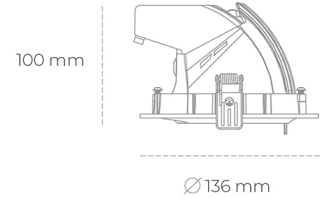

DOWNLIGHT QUNA A MICRO 830 14W 36° BLACK | ON/OFF

LED	COB
Barwa światła	3000 [K] |
CRI	80
Strumień led chip	1905 [lm]
Strumień światła z oprawy	1524 [lm]
Zasilanie systemu	14 [W]
Wydajność oprawy oświetleniowej	109 [lm/W]
Kąt świecenia	36°
Sterowanie	ON/OFF
MacAdam	3 SDCM

Downlight LED

Oprawa typu downlight przeznaczona do montażu w sufitach podwieszanych. Obudowa oprawy wykonana ze stopów aluminium. Posiada szklaną przesłonę. Dostępna w kolorze białym, czarnym oraz na zamówienie istnieje możliwość lakierowania na dowolny kolor z palety RAL. Obudowa pozwala na regulację w dwóch płaszczyznach. Dostępne odbłyśniki w kątach 15, 24, 36 i 60 stopni. Maksymalna moc lampy to 23W.

OPRAWA

Waga	0,6 [kg]
Ochronność IP , IK , klasa	IP 20, IK 3,
Kolor oprawy	WHITE
Rodzaj przesłony	Glass
Napięcie zasilania	220-240V 50-60Hz

Uwaga: Wszystkie dane są wartościami typowymi. Tolerancja pomiarów +/-10%. Funkcje systemu mogą ulec zmianie wraz z ulepszeniami produktu ze względu na postęp techniczny.

OPCJE

kolor oprawy do wyboru z palety RAL - na zapytanie, przesłona antyodbleniowa "plaster miodu", możliwość sterowania mocą świecenia za pomocą systemu CASAMBI / DALI / PHASE CUT

Wygenerowano: 17.09.2024