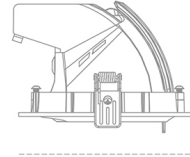

## DOWNLIGHT QUNA A MICRO 830 23W 24° BLACK | ON/OFF

Kod produktu: N212-K0002-RF830-H8-P24-ZC02\_600-S9-###

100 mm

Ø136 mm

LED	COB
Barwa światła	3000 [K]
CRI	80
Strumień led chip	3266 [lm]
Strumień światła z oprawy	2612 [lm]
Zasilanie systemu	23 [W]
Wydajność oprawy oświetleniowej	114 [lm/W]
Kąt świecenia	24°
Sterowanie	ON/OFF
MacAdam	3 SDCM

### Downlight LED

Oprawa typu downlight przeznaczona do montażu w sufitach podwieszanych. Obudowa oprawy wykonana ze stopów aluminium. Posiada szklaną przesłonę. Dostępna w kolorze białym, czarnym oraz na zamówienie istnieje możliwość lakierowania na dowolny kolor z palety RAL. Obudowa pozwala na regulację w dwóch płaszczyznach. Dostępne odbłyśniki w kątach 15, 24, 36 i 60 stopni. Maksymalna moc lampy to 23W.