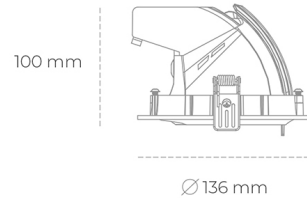

DOWNLIGHT QUNA A MICRO 830 21W 24° BLACK | ON/OFF

LED	COB
Barwa światła	3000 [K] |
CRI	80
Strumień led chip	2994 [lm]
Strumień światła z oprawy	2395 [lm]
Zasilanie systemu	21 [W]
Wydajność oprawy oświetleniowej	114 [lm/W]
Kąt świecenia	24°
Sterowanie	ON/OFF
MacAdam	3 SDCM

Downlight LED

Oprawa typu downlight przeznaczona do montażu w sufitach podwieszanych. Obudowa oprawy wykonana ze stopów aluminium. Posiada szklaną przesłonę. Dostępna w kolorze białym, czarnym oraz na zamówienie istnieje możliwość lakierowania na dowolny kolor z palety RAL. Obudowa pozwala na regulację w dwóch płaszczyznach. Dostępne odbłyśniki w kątach 15, 24, 36 i 60 stopni. Maksymalna moc lampy to 23W.

OPRAWA

Waga	0,6 [kg]
Ochronność IP , IK , klasa	IP 20, IK 3,
Kolor oprawy	BLACK
Rodzaj przesłony	Glass
Napięcie zasilania	220-240V 50-60Hz

Uwaga: Wszystkie dane są wartościami typowymi. Tolerancja pomiarów +/-10%. Funkcje systemu mogą ulec zmianie wraz z ulepszeniami produktu ze względu na postęp techniczny.

OPCJE

kolor oprawy do wyboru z palety RAL - na zapytanie, przesłona antyodbleniowa "plaster miodu", możliwość sterowania mocą świecenia za pomocą systemu CASAMBI / DALI / PHASE CUT

Wygenerowano: 26.06.2024

+48 32 388 80 00

www.cora.pl
cora@cora.pl

Ulica: Ignatza Hakuby 18
41-914 Bytom, Polska