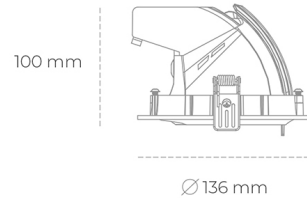

DOWNLIGHT QUNA A MICRO 830 10W 15° BLACK | ON/OFF

LED	COB
Barwa światła	3000 [K] |
CRI	80
Strumień led chip	1361 [lm]
Strumień światła z oprawy	1088 [lm]
Zasilanie systemu	10 [W]
Wydajność oprawy oświetleniowej	109 [lm/W]
Kąt świecenia	15°
Sterowanie	ON/OFF
MacAdam	3 SDCM

Downlight LED

Oprawa typu downlight przeznaczona do montażu w sufitach podwieszanych. Obudowa oprawy wykonana ze stopów aluminium. Posiada szklaną przesłonę. Dostępna w kolorze białym, czarnym oraz na zamówienie istnieje możliwość lakierowania na dowolny kolor z palety RAL. Obudowa pozwala na regulację w dwóch płaszczyznach. Dostępne odbłyśniki w kątach 15, 24, 36 i 60 stopni. Maksymalna moc lampy to 23W.

OPRAWA

Waga	0,6 [kg]
Ochronność IP , IK , klasa	IP 20, IK 3,
Kolor oprawy	BLACK
Rodzaj przesłony	Glass
Napięcie zasilania	220-240V 50-60Hz

Uwaga: Wszystkie dane są wartościami typowymi. Tolerancja pomiarów +/-10%. Funkcje systemu mogą ulec zmianie wraz z ulepszeniami produktu ze względu na postęp techniczny.

OPCJE

kolor oprawy do wyboru z palety RAL - na zapytanie, przesłona antyodbleniowa "plaster miodu", możliwość sterowania mocą świecenia za pomocą systemu CASAMBI / DALI / PHASE CUT

Wygenerowano: 16.07.2024

+48 32 388 80 00

www.cora.pl
cora@cora.pl

Ulica: Ignatza Hakuby 18
41-914 Bytom, Polska