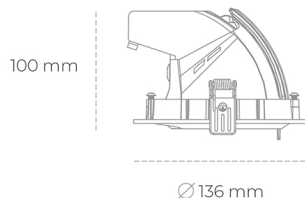

DOWNLIGHT QUNA A MICRO 827 23W 60° BLACK | ON/OFF

LED	COB
Barwa światła	2700 [K] |
CRI	80
Strumień led chip	3233 [lm]
Strumień światła z oprawy	2586 [lm]
Zasilanie systemu	23 [W]
Wydajność oprawy oświetleniowej	112 [lm/W]
Kąt świecenia	60°
Sterowanie	ON/OFF
MacAdam	3 SDCM

Downlight LED

Oprawa typu downlight przeznaczona do montażu w sufitach podwieszanych. Obudowa oprawy wykonana ze stopów aluminium. Posiada szklaną przesłonę. Dostępna w kolorze białym, czarnym oraz na zamówienie istnieje możliwość lakierowania na dowolny kolor z palety RAL. Obudowa pozwala na regulację w dwóch płaszczyznach. Dostępne odbłyśniki w kątach 15, 24, 36 i 60 stopni. Maksymalna moc lampy to 23W.

OPRAWA

Waga	0,6 [kg]
Ochronność IP , IK , klasa	IP 20, IK 3,
Kolor oprawy	BLACK
Rodzaj przesłony	Glass
Napięcie zasilania	220-240V 50-60Hz

Uwaga: Wszystkie dane są wartościami typowymi. Tolerancja pomiarów +/-10%. Funkcje systemu mogą ulec zmianie wraz z ulepszeniami produktu ze względu na postęp techniczny.

OPCJE

kolor oprawy do wyboru z palety RAL - na zapytanie, przesłona antyodbleniowa "plaster miodu", możliwość sterowania mocą świecenia za pomocą systemu CASAMBI / DALI / PHASE CUT

Wygenerowano: 29.06.2024

+48 32 388 80 00

www.cora.pl
cora@cora.pl

Ulica: Ignatza Hakuby 18
41-914 Bytom, Polska