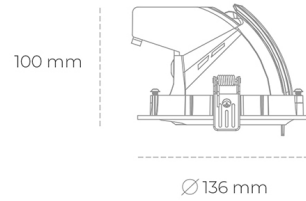

DOWNLIGHT QUNA A MICRO 827 21W 60° BLACK | ON/OFF

Kod produktu: N212-K0002-RF827-H8-P60-ZC02_550-S9-###

LED	COB
Barwa światła	2700 [K]
CRI	80
Strumień led chip	2963 [lm]
Strumień światła z oprawy	2370 [lm]
Zasilanie systemu	21 [W]
Wydajność oprawy oświetleniowej	113 [lm/W]
Kąt świecenia	60°
Sterowanie	ON/OFF
MacAdam	3 SDCM

Downlight LED

Oprawa typu downlight przeznaczona do montażu w sufitach podwieszanych. Obudowa oprawy wykonana ze stopów aluminium. Posiada szklaną przesłonę. Dostępna w kolorze białym, czarnym oraz na zamówienie istnieje możliwość lakierowania na dowolny kolor z palety RAL. Obudowa pozwala na regulację w dwóch płaszczyznach. Dostępne odbłyśniki w kątach 15, 24, 36 i 60 stopni. Maksymalna moc lampy to 23W.

OPRAWA

Waga	0,6 [kg]
Ochronność IP , IK , klasa	IP 20, IK 3,
Kolor oprawy	BLACK
Rodzaj przesłony	Glass
Napięcie zasilania	220-240V 50-60Hz

Uwaga: Wszystkie dane są wartościami typowymi. Tolerancja pomiarów +/-10%. Funkcje systemu mogą ulec zmianie wraz z ulepszeniami produktu ze względu na postęp techniczny.