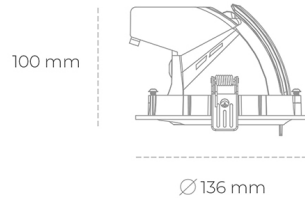

DOWNLIGHT QUNA A MICRO 827 23W 24° BLACK | ON/OFF

LED	COB
Barwa światła	2700 [K] |
CRI	80
Strumień led chip	3233 [lm]
Strumień światła z oprawy	2586 [lm]
Zasilanie systemu	23 [W]
Wydajność oprawy oświetleniowej	112 [lm/W]
Kąt świecenia	24°
Sterowanie	ON/OFF
MacAdam	3 SDCM

Downlight LED

Oprawa typu downlight przeznaczona do montażu w sufitach podwieszanych. Obudowa oprawy wykonana ze stopów aluminium. Posiada szklaną przesłonę. Dostępna w kolorze białym, czarnym oraz na zamówienie istnieje możliwość lakierowania na dowolny kolor z palety RAL. Obudowa pozwala na regulację w dwóch płaszczyznach. Dostępne odbłyśniki w kątach 15, 24, 36 i 60 stopni. Maksymalna moc lampy to 23W.

OPRAWA

Waga	0,6 [kg]
Ochronność IP , IK , klasa	IP 20, IK 3,
Kolor oprawy	BLACK
Rodzaj przesłony	Glass
Napięcie zasilania	220-240V 50-60Hz

Uwaga: Wszystkie dane są wartościami typowymi. Tolerancja pomiarów +/-10%. Funkcje systemu mogą ulec zmianie wraz z ulepszeniami produktu ze względu na postęp techniczny.

OPCJE

kolor oprawy do wyboru z palety RAL - na zapytanie, przesłona antyodbleniowa "plaster miodu", możliwość sterowania mocą świecenia za pomocą systemu CASAMBI / DALI / PHASE CUT

Wygenerowano: 16.07.2024

+48 32 388 80 00

www.cora.pl
cora@cora.pl

Ulica: Ignatza Hakuby 18
41-914 Bytom, Polska