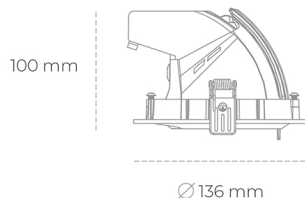

DOWNLIGHT QUNA A MICRO 827 13W 24° BLACK | ON/OFF

LED	COB
Barwa światła	2700 [K] |
CRI	80
Strumień led chip	1886 [lm]
Strumień światła z oprawy	1508 [lm]
Zasilanie systemu	13 [W]
Wydajność oprawy oświetleniowej	116 [lm/W]
Kąt świecenia	24°
Sterowanie	ON/OFF
MacAdam	3 SDCM

Downlight LED

Oprawa typu downlight przeznaczona do montażu w sufitach podwieszanych. Obudowa oprawy wykonana ze stopów aluminium. Posiada szklaną przesłonę. Dostępna w kolorze białym, czarnym oraz na zamówienie istnieje możliwość lakierowania na dowolny kolor z palety RAL. Obudowa pozwala na regulację w dwóch płaszczyznach. Dostępne odbłyśniki w kątach 15, 24, 36 i 60 stopni. Maksymalna moc lampy to 23W.

OPRAWA

Waga	0,6 [kg]
Ochronność IP , IK , klasa	IP 20, IK 3,
Kolor oprawy	BLACK
Rodzaj przesłony	Glass
Napięcie zasilania	220-240V 50-60Hz

Uwaga: Wszystkie dane są wartościami typowymi. Tolerancja pomiarów +/-10%. Funkcje systemu mogą ulec zmianie wraz z ulepszeniami produktu ze względu na postęp techniczny.

OPCJE

kolor oprawy do wyboru z palety RAL - na zapytanie, przesłona antyodbleniowa "plaster miodu", możliwość sterowania mocą świecenia za pomocą systemu CASAMBI / DALI / PHASE CUT

Wygenerowano: 26.06.2024

+48 32 388 80 00

www.cora.pl
cora@cora.pl

Ulica: Ignatza Hakuby 18
41-914 Bytom, Polska