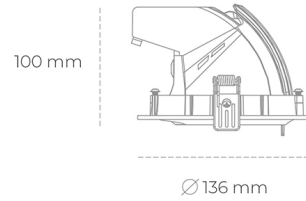

DOWNLIGHT QUNA A MICRO 827 10W 24° BLACK | ON/OFF

Kod produktu: N212-K0002-RF827-H8-P24-ZC01_250-S9-###

LED	COB
Barwa światła	2700 [K]
CRI	80
Strumień led chip	1347 [lm]
Strumień światła z oprawy	1077 [lm]
Zasilanie systemu	10 [W]
Wydajność oprawy oświetleniowej	108 [lm/W]
Kąt świecenia	24°
Sterowanie	ON/OFF
MacAdam	3 SDCM

Downlight LED

Oprawa typu downlight przeznaczona do montażu w sufitach podwieszanych. Obudowa oprawy wykonana ze stopów aluminium. Posiada szklaną przesłonę. Dostępna w kolorze białym, czarnym oraz na zamówienie istnieje możliwość lakierowania na dowolny kolor z palety RAL. Obudowa pozwala na regulację w dwóch płaszczyznach. Dostępne odbłyśniki w kątach 15, 24, 36 i 60 stopni. Maksymalna moc lampy to 23W.

OPRAWA

Waga	0,6 [kg]
Ochronność IP , IK , klasa	IP 20, IK 3,
Kolor oprawy	BLACK
Rodzaj przesłony	Glass
Napięcie zasilania	220-240V 50-60Hz

Uwaga: Wszystkie dane są wartościami typowymi. Tolerancja pomiarów +/-10%. Funkcje systemu mogą ulec zmianie wraz z ulepszeniami produktu ze względu na postęp techniczny.