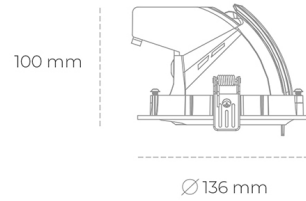

DOWNLIGHT QUNA A MICRO 827 21W 15° BLACK | ON/OFF

Kod produktu: N212-K0002-RF827-H8-P15-ZC02_550-S9-###

LED	COB
Barwa światła	2700 [K]
CRI	80
Strumień led chip	2963 [lm]
Strumień światła z oprawy	2370 [lm]
Zasilanie systemu	21 [W]
Wydajność oprawy oświetleniowej	113 [lm/W]
Kąt świecenia	15°
Sterowanie	ON/OFF
MacAdam	3 SDCM

Downlight LED

Oprawa typu downlight przeznaczona do montażu w sufitach podwieszanych. Obudowa oprawy wykonana ze stopów aluminium. Posiada szklaną przesłonę. Dostępna w kolorze białym, czarnym oraz na zamówienie istnieje możliwość lakierowania na dowolny kolor z palety RAL. Obudowa pozwala na regulację w dwóch płaszczyznach. Dostępne odbłyśniki w kątach 15, 24, 36 i 60 stopni. Maksymalna moc lampy to 23W.

OPRAWA

Waga	0,6 [kg]
Ochronność IP , IK , klasa	IP 20, IK 3,
Kolor oprawy	BLACK
Rodzaj przesłony	Glass
Napięcie zasilania	220-240V 50-60Hz

Uwaga: Wszystkie dane są wartościami typowymi. Tolerancja pomiarów +/-10%. Funkcje systemu mogą ulec zmianie wraz z ulepszeniami produktu ze względu na postęp techniczny.