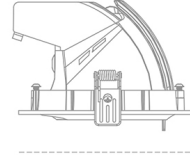

Ø 136 mm

LED	COB
Barwa światła	4000 [K] PREMIUM WHITE
CRI	90
Strumień led chip	1887 [lm]
Strumień światła z oprawy	1509 [lm]
Zasilanie systemu	14 [W]
Wydajność oprawy oświetleniowej	108 [lm/W]
Kąt świecenia	60°
Sterowanie	ON/OFF
MacAdam	3 SDCM

Downlight LED

Oprawa typu downlight przeznaczona do montażu w sufitach podwieszanych. Obudowa oprawy wykonana ze stopów aluminium. Posiada szklaną przesłonę. Dostępna w kolorze białym, czarnym oraz na zamówienie istnieje możliwość lakierowania na dowolny kolor z palety RAL. Obudowa pozwala na regulację w dwóch płaszczyznach. Dostępne odbłyśniki w kątach 15, 24, 36 i 60 stopni. Maksymalna moc lampy to 23W.

OPRAWA

Waga	0,6 [kg]
Ochronność IP , IK , klasa	IP 20, IK 3,
Kolor oprawy	BLACK
Rodzaj przesłony	Glass
Napięcie zasilania	220-240V 50-60Hz

Uwaga: Wszystkie dane są wartościami typowymi. Tolerancja pomiarów +/-10%. Funkcje systemu mogą ulec zmianie wraz z ulepszeniami produktu ze względu na postęp techniczny.

OPCJE

kolor oprawy do wyboru z palety RAL - na zapytanie, przesłona antyodblśniowa "plaster miodu", możliwość sterowania mocą świecenia za pomocą systemu CASAMBI / DALI / PHASE CUT