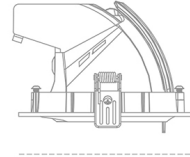

Ø 136 mm

LED	COB
Barwa światła	4000 [K] PREMIUM WHITE
CRI	90
Strumień led chip	1343 [lm]
Strumień światła z oprawy	1074 [lm]
Zasilanie systemu	11 [W]
Wydajność oprawy oświetleniowej	98 [lm/W]
Kąt świecenia	60°
Sterowanie	ON/OFF
MacAdam	3 SDCM

Downlight LED

Oprawa typu downlight przeznaczona do montażu w sufitach podwieszanych. Obudowa oprawy wykonana ze stopów aluminium. Posiada szklaną przesłonę. Dostępna w kolorze białym, czarnym oraz na zamówienie istnieje możliwość lakierowania na dowolny kolor z palety RAL. Obudowa pozwala na regulację w dwóch płaszczyznach. Dostępne odbłyśniki w kątach 15, 24, 36 i 60 stopni. Maksymalna moc lampy to 23W.

OPRAWA

Waga	0,6 [kg]
Ochronność IP , IK , klasa	IP 20, IK 3,
Kolor oprawy	BLACK
Rodzaj przesłony	Glass
Napięcie zasilania	220-240V 50-60Hz

Uwaga: Wszystkie dane są wartościami typowymi. Tolerancja pomiarów +/-10%. Funkcje systemu mogą ulec zmianie wraz z ulepszeniami produktu ze względu na postęp techniczny.

OPCJE

kolor oprawy do wyboru z palety RAL - na zapytanie, przesłona antyodświeceniowa "plaster miodu", możliwość sterowania mocą świecenia za pomocą systemu CASAMBI / DALI / PHASE CUT