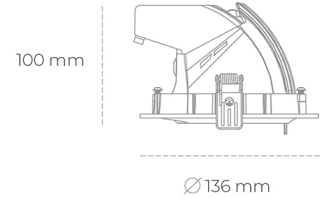

DOWNLIGHT QUNA A MICRO 940 20W 36° BLACK PREMIUM WHITE ON/OFF

LED	COB
Barwa światła	4000 [K] PREMIUM WHITE
CRI	90
Strumień led chip	2663 [lm]
Strumień światła z oprawy	2130 [lm]
Zasilanie systemu	20 [W]
Wydajność oprawy oświetleniowej	107 [lm/W]
Kąt świecenia	36°
Sterowanie	ON/OFF
MacAdam	3 SDCM

Downlight LED

Oprawa typu downlight przeznaczona do montażu w sufitach podwieszanych. Obudowa oprawy wykonana ze stopów aluminium. Posiada szklaną przesłonę. Dostępna w kolorze białym, czarnym oraz na zamówienie istnieje możliwość lakierowania na dowolny kolor z palety RAL. Obudowa pozwala na regulację w dwóch płaszczyznach. Dostępne odbłyśniki w kątach 15, 24, 36 i 60 stopni. Maksymalna moc lampy to 23W.

OPRAWA

Waga	0,6 [kg]
Ochronność IP , IK , klasa	IP 20, IK 3,
Kolor oprawy	WHITE
Rodzaj przesłony	Glass
Napięcie zasilania	220-240V 50-60Hz

Uwaga: Wszystkie dane są wartościami typowymi. Tolerancja pomiarów +/-10%. Funkcje systemu mogą ulec zmianie wraz z ulepszeniami produktu ze względu na postęp techniczny.

OPCJE

kolor oprawy do wyboru z palety RAL - na zapytanie, przesłona antyodbleniowa "plaster miodu", możliwość sterowania mocą świecenia za pomocą systemu CASAMBI / DALI / PHASE CUT

Wygenerowano: 17.09.2024