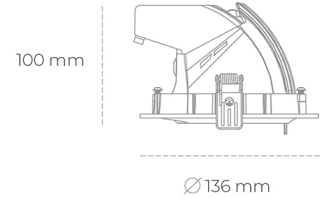

DOWNLIGHT QUNA A MICRO 930 20W 60° BLACK PREMIUM COLOR ON/OFF

LED	COB
Barwa światła	3000 [K] PREMIUM COLOR
CRI	90
Strumień led chip	2200 [lm]
Strumień światła z oprawy	1760 [lm]
Zasilanie systemu	20 [W]
Wydajność oprawy oświetleniowej	88 [lm/W]
Kąt świecenia	60°
Sterowanie	ON/OFF
MacAdam	3 SDCM

Downlight LED

Oprawa typu downlight przeznaczona do montażu w sufitach podwieszanych. Obudowa oprawy wykonana ze stopów aluminium. Posiada szklaną przesłonę. Dostępna w kolorze białym, czarnym oraz na zamówienie istnieje możliwość lakierowania na dowolny kolor z palety RAL. Obudowa pozwala na regulację w dwóch płaszczyznach. Dostępne odbłyśniki w kątach 15, 24, 36 i 60 stopni. Maksymalna moc lampy to 23W.

OPRAWA

Waga	0,6 [kg]
Ochronność IP , IK , klasa	IP 20, IK 3,
Kolor oprawy	WHITE
Rodzaj przesłony	Glass
Napięcie zasilania	220-240V 50-60Hz

Uwaga: Wszystkie dane są wartościami typowymi. Tolerancja pomiarów +/-10%. Funkcje systemu mogą ulec zmianie wraz z ulepszeniami produktu ze względu na postęp techniczny.

OPCJE

kolor oprawy do wyboru z palety RAL - na zapytanie, przesłona antyodbleniowa "plaster miodu", możliwość sterowania mocą świecenia za pomocą systemu CASAMBI / DALI / PHASE CUT

Wygenerowano: 17.09.2024