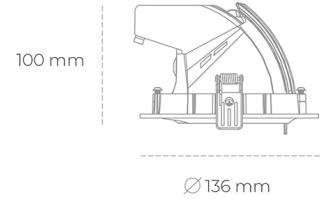

DOWNLIGHT QUNA A MICRO 930 14W 60° BLACK PREMIUM COLOR ON/OFF

LED	COB
Barwa światła	3000 [K] PREMIUM COLOR
CRI	90
Strumień led chip	1583 [lm]
Strumień światła z oprawy	1266 [lm]
Zasilanie systemu	14 [W]
Wydajność oprawy oświetleniowej	90 [lm/W]
Kąt świecenia	60°
Sterowanie	ON/OFF
MacAdam	3 SDCM

Downlight LED

Oprawa typu downlight przeznaczona do montażu w sufitach podwieszanych. Obudowa oprawy wykonana ze stopów aluminium. Posiada szklaną przesłonę. Dostępna w kolorze białym, czarnym oraz na zamówienie istnieje możliwość lakierowania na dowolny kolor z palety RAL. Obudowa pozwala na regulację w dwóch płaszczyznach. Dostępne odbłyśniki w kątach 15, 24, 36 i 60 stopni. Maksymalna moc lampy to 23W.

OPRAWA

Waga	0,6 [kg]
Ochronność IP , IK , klasa	IP 20, IK 3,
Kolor oprawy	WHITE
Rodzaj przesłony	Glass
Napięcie zasilania	220-240V 50-60Hz

Uwaga: Wszystkie dane są wartościami typowymi. Tolerancja pomiarów +/-10%. Funkcje systemu mogą ulec zmianie wraz z ulepszeniami produktu ze względu na postęp techniczny.

OPCJE

kolor oprawy do wyboru z palety RAL - na zapytanie, przesłona antyrefleksyjna "plaster miodu", możliwość sterowania mocą świecenia za pomocą systemu CASAMBI / DALI / PHASE CUT

Wygenerowano: 17.09.2024