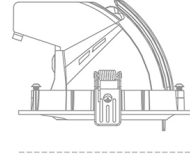

Ø 136 mm

LED	COB
Barwa światła	3000 [K] PREMIUM COLOR
CRI	90
Strumień led chip	2588 [lm]
Strumień światła z oprawy	2070 [lm]
Zasilanie systemu	23 [W]
Wydajność oprawy oświetleniowej	90 [lm/W]
Kąt świecenia	36°
Sterowanie	ON/OFF
MacAdam	3 SDCM

Downlight LED

Oprawa typu downlight przeznaczona do montażu w sufitach podwieszanych. Obudowa oprawy wykonana ze stopów aluminium. Posiada szklaną przesłonę. Dostępna w kolorze białym, czarnym oraz na zamówienie istnieje możliwość lakierowania na dowolny kolor z palety RAL. Obudowa pozwala na regulację w dwóch płaszczyznach. Dostępne odbłyśniki w kątach 15, 24, 36 i 60 stopni. Maksymalna moc lampy to 23W.

OPRAWA

Waga	0,6 [kg]
Ochronność IP , IK , klasa	IP 20, IK 3,
Kolor oprawy	BLACK
Rodzaj przesłony	Glass
Napięcie zasilania	220-240V 50-60Hz

Uwaga: Wszystkie dane są wartościami typowymi. Tolerancja pomiarów +/-10%. Funkcje systemu mogą ulec zmianie wraz z ulepszeniami produktu ze względu na postęp techniczny.

OPCJE

kolor oprawy do wyboru z palety RAL - na zapytanie, przesłona antyodśnieniowa "plaster miodu", możliwość sterowania mocą świecenia za pomocą systemu CASAMBI / DALI / PHASE CUT