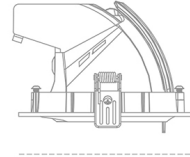

Ø 136 mm

LED	COB
Barwa światła	3000 [K] PREMIUM COLOR
CRI	90
Strumień led chip	2396 [lm]
Strumień światła z oprawy	1916 [lm]
Zasilanie systemu	21 [W]
Wydajność oprawy oświetleniowej	91 [lm/W]
Kąt świecenia	15°
Sterowanie	ON/OFF
MacAdam	3 SDCM

Downlight LED

Oprawa typu downlight przeznaczona do montażu w sufitach podwieszanych. Obudowa oprawy wykonana ze stopów aluminium. Posiada szklaną przesłonę. Dostępna w kolorze białym, czarnym oraz na zamówienie istnieje możliwość lakierowania na dowolny kolor z palety RAL. Obudowa pozwala na regulację w dwóch płaszczyznach. Dostępne odbłyśniki w kątach 15, 24, 36 i 60 stopni. Maksymalna moc lampy to 23W.

OPRAWA

Waga	0,6 [kg]
Ochronność IP , IK , klasa	IP 20, IK 3,
Kolor oprawy	BLACK
Rodzaj przesłony	Glass
Napięcie zasilania	220-240V 50-60Hz

Uwaga: Wszystkie dane są wartościami typowymi. Tolerancja pomiarów +/-10%. Funkcje systemu mogą ulec zmianie wraz z ulepszeniami produktu ze względu na postęp techniczny.

OPCJE

kolor oprawy do wyboru z palety RAL - na zapytanie, przesłona antyodblśniowa "plaster miodu", możliwość sterowania mocą świecenia za pomocą systemu CASAMBI / DALI / PHASE CUT