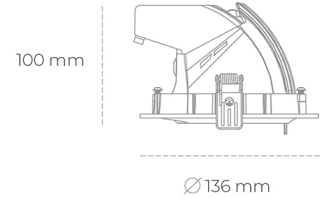

DOWNLIGHT QUNA A MICRO 930 21W 24° BLACK CRI97 ON/OFF

LED	COB
Barwa światła	3000 [K] CRI97
CRI	90
Strumień led chip	2402 [lm]
Strumień światła z oprawy	1921 [lm]
Zasilanie systemu	21 [W]
Wydajność oprawy oświetleniowej	91 [lm/W]
Kąt świecenia	24°
Sterowanie	ON/OFF
MacAdam	3 SDCM

Downlight LED

Oprawa typu downlight przeznaczona do montażu w sufitach podwieszanych. Obudowa oprawy wykonana ze stopów aluminium. Posiada szklaną przesłonę. Dostępna w kolorze białym, czarnym oraz na zamówienie istnieje możliwość lakierowania na dowolny kolor z palety RAL. Obudowa pozwala na regulację w dwóch płaszczyznach. Dostępne odbłyśniki w kątach 15, 24, 36 i 60 stopni. Maksymalna moc lampy to 23W.

OPRAWA

Waga	0,6 [kg]
Ochronność IP , IK , klasa	IP 20, IK 3,
Kolor oprawy	WHITE
Rodzaj przesłony	Glass
Napięcie zasilania	220-240V 50-60Hz

Uwaga: Wszystkie dane są wartościami typowymi. Tolerancja pomiarów +/-10%. Funkcje systemu mogą ulec zmianie wraz z ulepszeniami produktu ze względu na postęp techniczny.

OPCJE

kolor oprawy do wyboru z palety RAL - na zapytanie, przesłona antyodbleniowa "plaster miodu", możliwość sterowania mocą świecenia za pomocą systemu CASAMBI / DALI / PHASE CUT

Wygenerowano: 17.09.2024