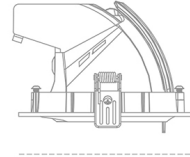

DOWNLIGHT QUNA A MICRO 930 21W 60° BLACK PREMIUM WHITE ON/OFF

Kod produktu: N212-K0002-HE930-HA-P60-ZC02_550-S9-###

100 mm

Ø 136 mm

LED	COB
Barwa światła	3000 [K] PREMIUM WHITE
CRI	90
Strumień led chip	3143 [lm]
Strumień światła z oprawy	2514 [lm]
Zasilanie systemu	21 [W]
Wydajność oprawy oświetleniowej	120 [lm/W]
Kąt świecenia	60°
Sterowanie	ON/OFF
MacAdam	3 SDCM

Downlight LED

Oprawa typu downlight przeznaczona do montażu w sufitach podwieszanych. Obudowa oprawy wykonana ze stopów aluminium. Posiada szklaną przesłonę. Dostępna w kolorze białym, czarnym oraz na zamówienie istnieje możliwość lakierowania na dowolny kolor z palety RAL. Obudowa pozwala na regulację w dwóch płaszczyznach. Dostępne odbłyśniki w kątach 15, 24, 36 i 60 stopni. Maksymalna moc lampy to 23W.