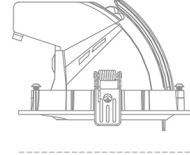

Ø 136 mm

LED	COB
Barwa światła	3000 [K] PREMIUM WHITE
CRI	90
Strumień led chip	2064 [lm]
Strumień światła z oprawy	1651 [lm]
Zasilanie systemu	14 [W]
Wydajność oprawy oświetleniowej	118 [lm/W]
Kąt świecenia	60°
Sterowanie	ON/OFF
MacAdam	3 SDCM

Downlight LED

Oprawa typu downlight przeznaczona do montażu w sufitach podwieszanych. Obudowa oprawy wykonana ze stopów aluminium. Posiada szklaną przesłonę. Dostępna w kolorze białym, czarnym oraz na zamówienie istnieje możliwość lakierowania na dowolny kolor z palety RAL. Obudowa pozwala na regulację w dwóch płaszczyznach. Dostępne odbłyśniki w kątach 15, 24, 36 i 60 stopni. Maksymalna moc lampy to 23W.

OPRAWA

Waga	0,6 [kg]
Ochronność IP , IK , klasa	IP 20, IK 3,
Kolor oprawy	BLACK
Rodzaj przesłony	Glass
Napięcie zasilania	220-240V 50-60Hz

Uwaga: Wszystkie dane są wartościami typowymi. Tolerancja pomiarów +/-10%. Funkcje systemu mogą ulec zmianie wraz z ulepszeniami produktu ze względu na postęp techniczny.

OPCJE

kolor oprawy do wyboru z palety RAL - na zapytanie, przesłona antyodblśniowa "plaster miodu", możliwość sterowania mocą świecenia za pomocą systemu CASAMBI / DALI / PHASE CUT