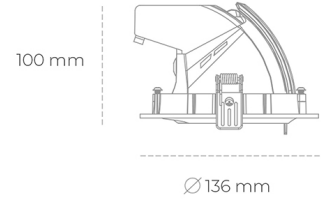

DOWNLIGHT QUNA A MICRO 930 20W 15° BLACK PREMIUM WHITE ON/OFF

LED	COB
Barwa światła	3000 [K] PREMIUM WHITE
CRI	90
Strumień led chip	2880 [lm]
Strumień światła z oprawy	2304 [lm]
Zasilanie systemu	20 [W]
Wydajność oprawy oświetleniowej	115 [lm/W]
Kąt świecenia	15°
Sterowanie	ON/OFF
MacAdam	3 SDCM

Downlight LED

Oprawa typu downlight przeznaczona do montażu w sufitach podwieszanych. Obudowa oprawy wykonana ze stopów aluminium. Posiada szklaną przesłonę. Dostępna w kolorze białym, czarnym oraz na zamówienie istnieje możliwość lakierowania na dowolny kolor z palety RAL. Obudowa pozwala na regulację w dwóch płaszczyznach. Dostępne odbłyśniki w kątach 15, 24, 36 i 60 stopni. Maksymalna moc lampy to 23W.

OPRAWA

Waga	0,6 [kg]
Ochronność IP , IK , klasa	IP 20, IK 3,
Kolor oprawy	WHITE
Rodzaj przesłony	Glass
Napięcie zasilania	220-240V 50-60Hz

Uwaga: Wszystkie dane są wartościami typowymi. Tolerancja pomiarów +/-10%. Funkcje systemu mogą ulec zmianie wraz z ulepszeniami produktu ze względu na postęp techniczny.

OPCJE

kolor oprawy do wyboru z palety RAL - na zapytanie, przesłona antyodbleniowa "plaster miodu", możliwość sterowania mocą świecenia za pomocą systemu CASAMBI / DALI / PHASE CUT

Wygenerowano: 17.09.2024