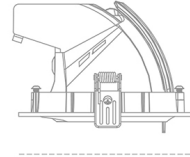

Ø 136 mm

LED	COB
Barwa światła	3000 [K] PREMIUM WHITE
CRI	90
Strumień led chip	2880 [lm]
Strumień światła z oprawy	2304 [lm]
Zasilanie systemu	20 [W]
Wydajność oprawy oświetleniowej	115 [lm/W]
Kąt świecenia	15°
Sterowanie	ON/OFF
MacAdam	3 SDCM

Downlight LED

Oprawa typu downlight przeznaczona do montażu w sufitach podwieszanych. Obudowa oprawy wykonana ze stopów aluminium. Posiada szklaną przesłonę. Dostępna w kolorze białym, czarnym oraz na zamówienie istnieje możliwość lakierowania na dowolny kolor z palety RAL. Obudowa pozwala na regulację w dwóch płaszczyznach. Dostępne odbłyśniki w kątach 15, 24, 36 i 60 stopni. Maksymalna moc lampy to 23W.

OPRAWA

Waga	0,6 [kg]
Ochronność IP , IK , klasa	IP 20, IK 3,
Kolor oprawy	BLACK
Rodzaj przesłony	Glass
Napięcie zasilania	220-240V 50-60Hz

Uwaga: Wszystkie dane są wartościami typowymi. Tolerancja pomiarów +/-10%. Funkcje systemu mogą ulec zmianie wraz z ulepszeniami produktu ze względu na postęp techniczny.

OPCJE

kolor oprawy do wyboru z palety RAL - na zapytanie, przesłona antyodblśniowa "plaster miodu", możliwość sterowania mocą świecenia za pomocą systemu CASAMBI / DALI / PHASE CUT