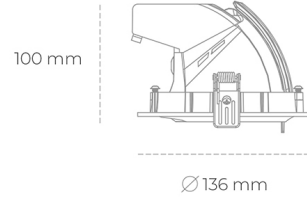

DOWNLIGHT QUNA A MICRO 957 21W 60° BLACK SPECIAL ON/OFF

LED	COB
Barwa światła	5700 [K] SPECIAL
CRI	90
Strumień led chip	2788 [lm]
Strumień światła z oprawy	2230 [lm]
Zasilanie systemu	21 [W]
Wydajność oprawy oświetleniowej	106 [lm/W]
Kąt świecenia	60°
Sterowanie	ON/OFF
MacAdam	3 SDCM

Downlight LED

Oprawa typu downlight przeznaczona do montażu w sufitach podwieszanych. Obudowa oprawy wykonana ze stopów aluminium. Posiada szklaną przesłonę. Dostępna w kolorze białym, czarnym oraz na zamówienie istnieje możliwość lakierowania na dowolny kolor z palety RAL. Obudowa pozwala na regulację w dwóch płaszczyznach. Dostępne odbłyśniki w kątach 15, 24, 36 i 60 stopni. Maksymalna moc lampy to 23W.

OPRAWA

Waga	0,6 [kg]
Ochronność IP , IK , klasa	IP 20, IK 3,
Kolor oprawy	BLACK
Rodzaj przesłony	Glass
Napięcie zasilania	220-240V 50-60Hz

Uwaga: Wszystkie dane są wartościami typowymi. Tolerancja pomiarów +/-10%. Funkcje systemu mogą ulec zmianie wraz z ulepszeniami produktu ze względu na postęp techniczny.

OPCJE

kolor oprawy do wyboru z palety RAL - na zapytanie, przesłona antyodbleniowa "plaster miodu", możliwość sterowania mocą świecenia za pomocą systemu CASAMBI / DALI / PHASE CUT

Wygenerowano: 29.06.2024

+48 32 388 80 00

www.cora.pl
cora@cora.pl

Ulica: Ignatza Hakuby 18
41-914 Bytom, Polska