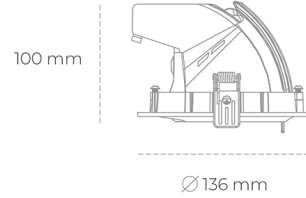

DOWNLIGHT QUNA A MICRO 957 23W 15° BLACK SPECIAL ON/OFF

LED	COB
Barwa światła	5700 [K] SPECIAL
CRI	90
Strumień led chip	3023 [lm]
Strumień światła z oprawy	2418 [lm]
Zasilanie systemu	23 [W]
Wydajność oprawy oświetleniowej	105 [lm/W]
Kąt świecenia	15°
Sterowanie	ON/OFF
MacAdam	3 SDCM

Downlight LED

Oprawa typu downlight przeznaczona do montażu w sufitach podwieszanych. Obudowa oprawy wykonana ze stopów aluminium. Posiada szklaną przesłonę. Dostępna w kolorze białym, czarnym oraz na zamówienie istnieje możliwość lakierowania na dowolny kolor z palety RAL. Obudowa pozwala na regulację w dwóch płaszczyznach. Dostępne odbłyśniki w kątach 15, 24, 36 i 60 stopni. Maksymalna moc lampy to 23W.

OPRAWA

Waga	0,6 [kg]
Ochronność IP , IK , klasa	IP 20, IK 3,
Kolor oprawy	BLACK
Rodzaj przesłony	Glass
Napięcie zasilania	220-240V 50-60Hz

Uwaga: Wszystkie dane są wartościami typowymi. Tolerancja pomiarów +/-10%. Funkcje systemu mogą ulec zmianie wraz z ulepszeniami produktu ze względu na postęp techniczny.

OPCJE

kolor oprawy do wyboru z palety RAL - na zapytanie, przesłona antyodbleniowa "plaster miodu", możliwość sterowania mocą świecenia za pomocą systemu CASAMBI / DALI / PHASE CUT

Wygenerowano: 26.06.2024

+48 32 388 80 00

www.cora.pl
cora@cora.pl

Ulica: Ignatza Hakuby 18
41-914 Bytom, Polska