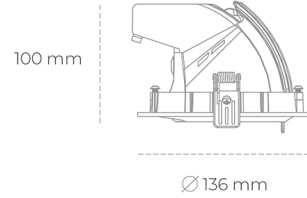

DOWNLIGHT QUNA A MICRO 957 10W 15° BLACK SPECIAL ON/OFF

LED	COB
Barwa światła	5700 [K] SPECIAL
CRI	90
Strumień led chip	1318 [lm]
Strumień światła z oprawy	1054 [lm]
Zasilanie systemu	10 [W]
Wydajność oprawy oświetleniowej	105 [lm/W]
Kąt świecenia	15°
Sterowanie	ON/OFF
MacAdam	3 SDCM

Downlight LED

Oprawa typu downlight przeznaczona do montażu w sufitach podwieszanych. Obudowa oprawy wykonana ze stopów aluminium. Posiada szklaną przesłonę. Dostępna w kolorze białym, czarnym oraz na zamówienie istnieje możliwość lakierowania na dowolny kolor z palety RAL. Obudowa pozwala na regulację w dwóch płaszczyznach. Dostępne odbłyśniki w kątach 15, 24, 36 i 60 stopni. Maksymalna moc lampy to 23W.

OPRAWA

Waga	0,6 [kg]
Ochronność IP , IK , klasa	IP 20, IK 3,
Kolor oprawy	BLACK
Rodzaj przesłony	Glass
Napięcie zasilania	220-240V 50-60Hz

Uwaga: Wszystkie dane są wartościami typowymi. Tolerancja pomiarów +/-10%. Funkcje systemu mogą ulec zmianie wraz z ulepszeniami produktu ze względu na postęp techniczny.

OPCJE

kolor oprawy do wyboru z palety RAL - na zapytanie, przesłona antyodbleniowa "plaster miodu", możliwość sterowania mocą świecenia za pomocą systemu CASAMBI / DALI / PHASE CUT

Wygenerowano: 16.07.2024

+48 32 388 80 00

www.corra.pl
cora@cora.pl

Ulica: Ignatza Hakuby 18
41-914 Bytom, Polska