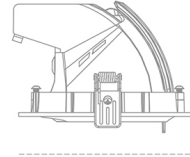

Ø 136 mm

LED	COB
Barwa światła	4200 [K] MEAT WHITE
CRI	90
Strumień led chip	2159 [lm]
Strumień światła z oprawy	1727 [lm]
Zasilanie systemu	21 [W]
Wydajność oprawy oświetleniowej	82 [lm/W]
Kąt świecenia	60°
Sterowanie	ON/OFF
MacAdam	3 SDCM

Downlight LED

Oprawa typu downlight przeznaczona do montażu w sufitach podwieszanych. Obudowa oprawy wykonana ze stopów aluminium. Posiada szklaną przesłonę. Dostępna w kolorze białym, czarnym oraz na zamówienie istnieje możliwość lakierowania na dowolny kolor z palety RAL. Obudowa pozwala na regulację w dwóch płaszczyznach. Dostępne odbłyśniki w kątach 15, 24, 36 i 60 stopni. Maksymalna moc lampy to 23W.

OPRAWA

Waga	0,6 [kg]
Ochronność IP , IK , klasa	IP 20, IK 3,
Kolor oprawy	BLACK
Rodzaj przesłony	Glass
Napięcie zasilania	220-240V 50-60Hz

Uwaga: Wszystkie dane są wartościami typowymi. Tolerancja pomiarów +/-10%. Funkcje systemu mogą ulec zmianie wraz z ulepszeniami produktu ze względu na postęp techniczny.

OPCJE

kolor oprawy do wyboru z palety RAL - na zapytanie, przesłona antyodbleniowa "plaster miodu", możliwość sterowania mocą świecenia za pomocą systemu CASAMBI / DALI / PHASE CUT