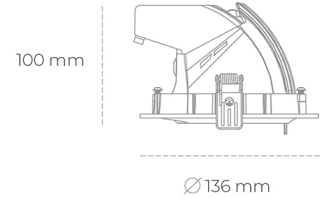

DOWNLIGHT QUNA A MICRO 942 21W 36° BLACK MEAT WHITE ON/OFF

LED	COB
Barwa światła	4200 [K] MEAT WHITE
CRI	90
Strumień led chip	2159 [lm]
Strumień światła z oprawy	1727 [lm]
Zasilanie systemu	21 [W]
Wydajność oprawy oświetleniowej	82 [lm/W]
Kąt świecenia	36°
Sterowanie	ON/OFF
MacAdam	3 SDCM

Downlight LED

Oprawa typu downlight przeznaczona do montażu w sufitach podwieszanych. Obudowa oprawy wykonana ze stopów aluminium. Posiada szklaną przesłonę. Dostępna w kolorze białym, czarnym oraz na zamówienie istnieje możliwość lakierowania na dowolny kolor z palety RAL. Obudowa pozwala na regulację w dwóch płaszczyznach. Dostępne odbłyśniki w kątach 15, 24, 36 i 60 stopni. Maksymalna moc lampy to 23W.

OPRAWA

Waga	0,6 [kg]
Ochronność IP , IK , klasa	IP 20, IK 3,
Kolor oprawy	WHITE
Rodzaj przesłony	Glass
Napięcie zasilania	220-240V 50-60Hz

Uwaga: Wszystkie dane są wartościami typowymi. Tolerancja pomiarów +/-10%. Funkcje systemu mogą ulec zmianie wraz z ulepszeniami produktu ze względu na postęp techniczny.

OPCJE

kolor oprawy do wyboru z palety RAL - na zapytanie, przesłona antyodbleniowa "plaster miodu", możliwość sterowania mocą świecenia za pomocą systemu CASAMBI / DALI / PHASE CUT

Wygenerowano: 17.09.2024