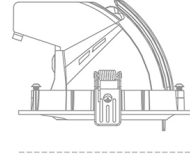

Ø 136 mm

LED	COB
Barwa światła	4200 [K] MEAT WHITE
CRI	90
Strumień led chip	2340 [lm]
Strumień światła z oprawy	1872 [lm]
Zasilanie systemu	23 [W]
Wydajność oprawy oświetleniowej	81 [lm/W]
Kąt świecenia	24°
Sterowanie	ON/OFF
MacAdam	3 SDCM

Downlight LED

Oprawa typu downlight przeznaczona do montażu w sufitach podwieszanych. Obudowa oprawy wykonana ze stopów aluminium. Posiada szklaną przesłonę. Dostępna w kolorze białym, czarnym oraz na zamówienie istnieje możliwość lakierowania na dowolny kolor z palety RAL. Obudowa pozwala na regulację w dwóch płaszczyznach. Dostępne odbłyśniki w kątach 15, 24, 36 i 60 stopni. Maksymalna moc lampy to 23W.

OPRAWA

Waga	0,6 [kg]
Ochronność IP , IK , klasa	IP 20, IK 3,
Kolor oprawy	BLACK
Rodzaj przesłony	Glass
Napięcie zasilania	220-240V 50-60Hz

Uwaga: Wszystkie dane są wartościami typowymi. Tolerancja pomiarów +/-10%. Funkcje systemu mogą ulec zmianie wraz z ulepszeniami produktu ze względu na postęp techniczny.

OPCJE

kolor oprawy do wyboru z palety RAL - na zapytanie, przesłona antyodblśniowa "plaster miodu", możliwość sterowania mocą świecenia za pomocą systemu CASAMBI / DALI / PHASE CUT